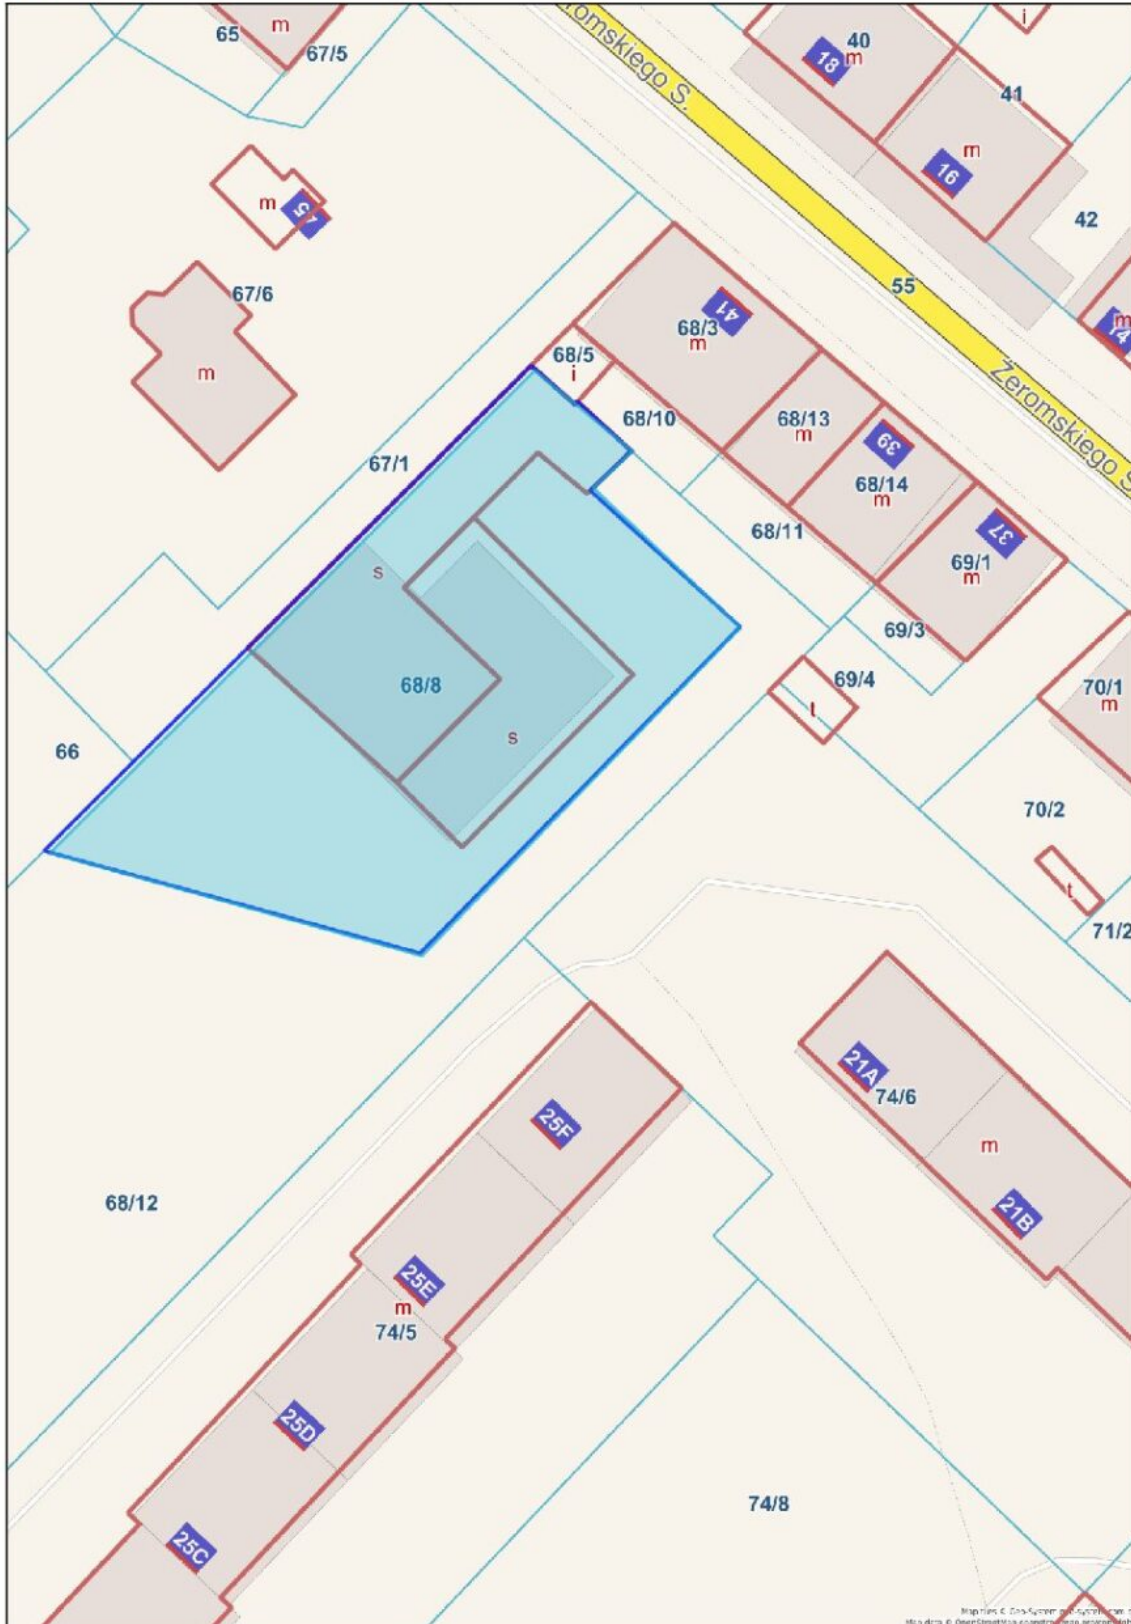

Darłowo, dz. 68/8 obręb 9

written by A Kostrzewa | 10 czerwca 2026

mDarłowo - System Informacji Przestrzennej
skala 1 : 500

link do mapy:

https://mapy.geoportal.gov.pl/imap/Imgp_2.html?locale=pl&gui=new&sessionID=C29A1793-2A7A-4985-A2D9-A68694A4921C